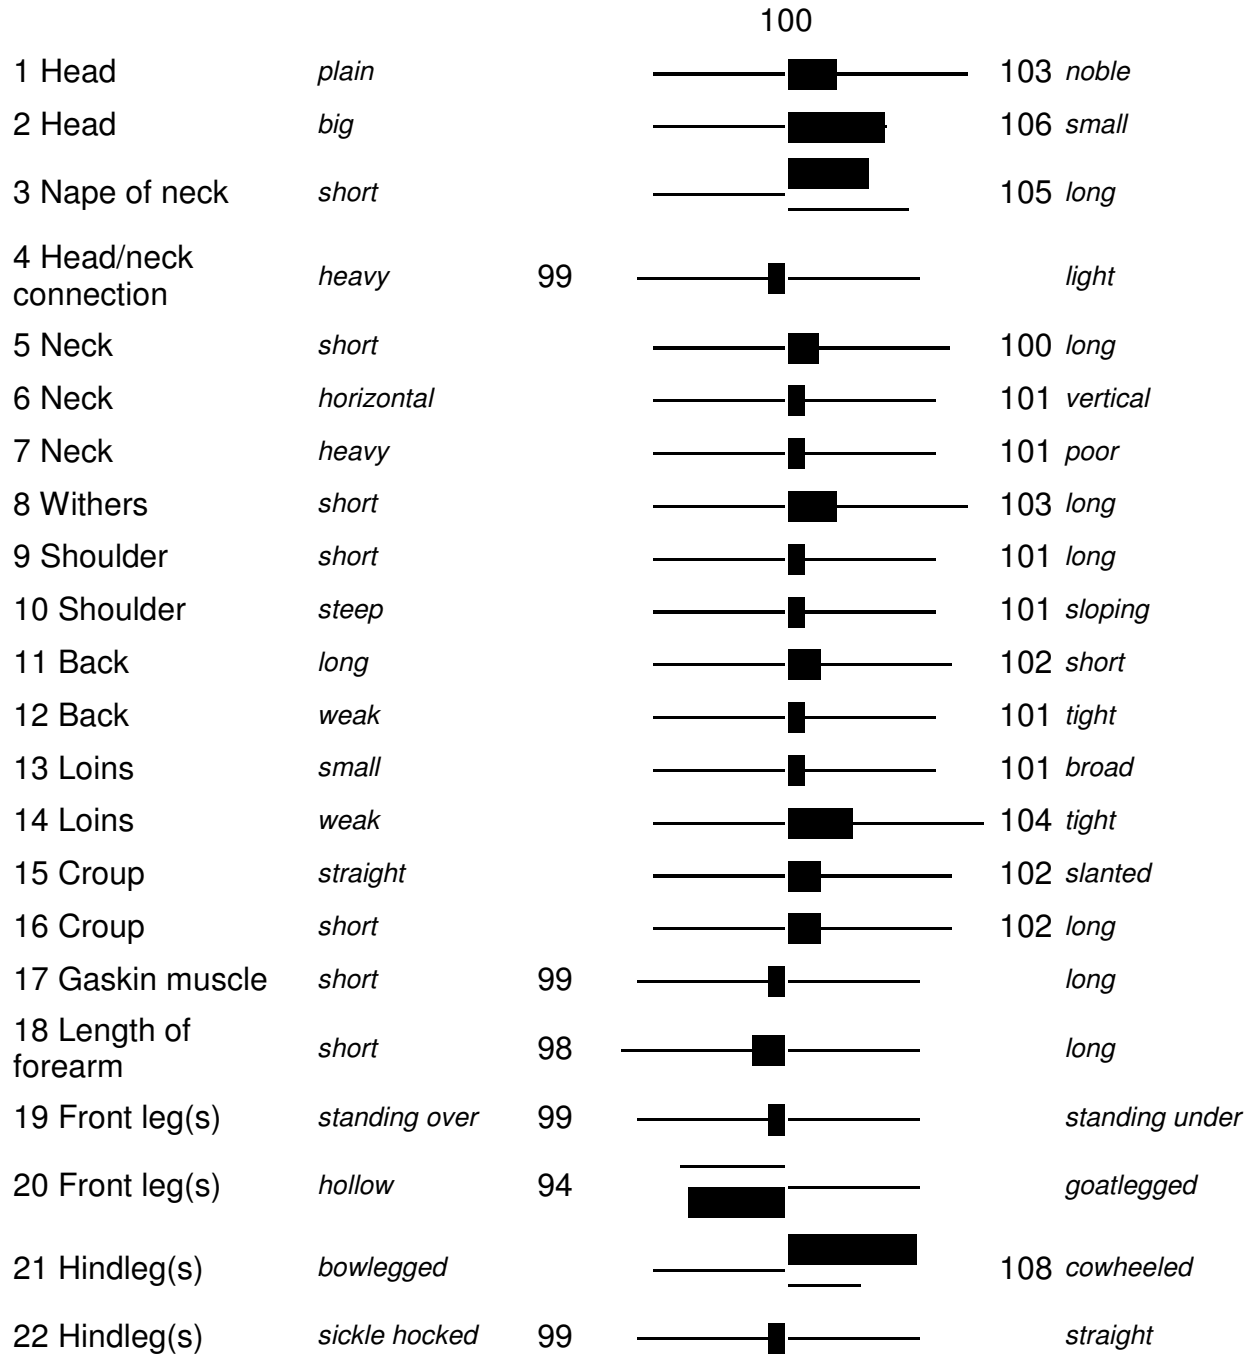

Friesian Horse Association of North America

Approved Stallion FABE 348

[199311601]

Composite Linear Score of Offspring

23	Development of joints	<i>coarse</i>			100	<i>fine</i>
24	Pastern	<i>short</i>			103	<i>long</i>
25	Hoofs	<i>small</i>	98			<i>big</i>
26	Heels	<i>low</i>	98			<i>high</i>
27	Quality of legs	<i>spongy</i>			100	<i>hard</i>
28	Quality of legs	<i>heavy</i>			102	<i>fine</i>
29	Walk	<i>wide</i>			108	<i>narrow</i>
30	Walk	<i>toeing-in</i>	96			<i>toeing-out</i>
31	Walk	<i>short</i>	99			<i>long</i>
32	Walk	<i>irregular</i>			103	<i>tactfull</i>
33	Walk	<i>weak</i>	99			<i>powerfull</i>
34	Trot	<i>short</i>			103	<i>roomy</i>
35	Trot	<i>irregular</i>			103	<i>tactfull</i>
36	Movement/impulse	<i>weak</i>			103	<i>powerfull</i>
37	Movement/impulse	<i>flat</i>			102	<i>highly lifted</i>
38	Color	<i>faded black</i>			107	<i>jetblack</i>
39	Hair growth	<i>little</i>			101	<i>much</i>
40	Height	<i>short</i>			101	<i>tall</i>