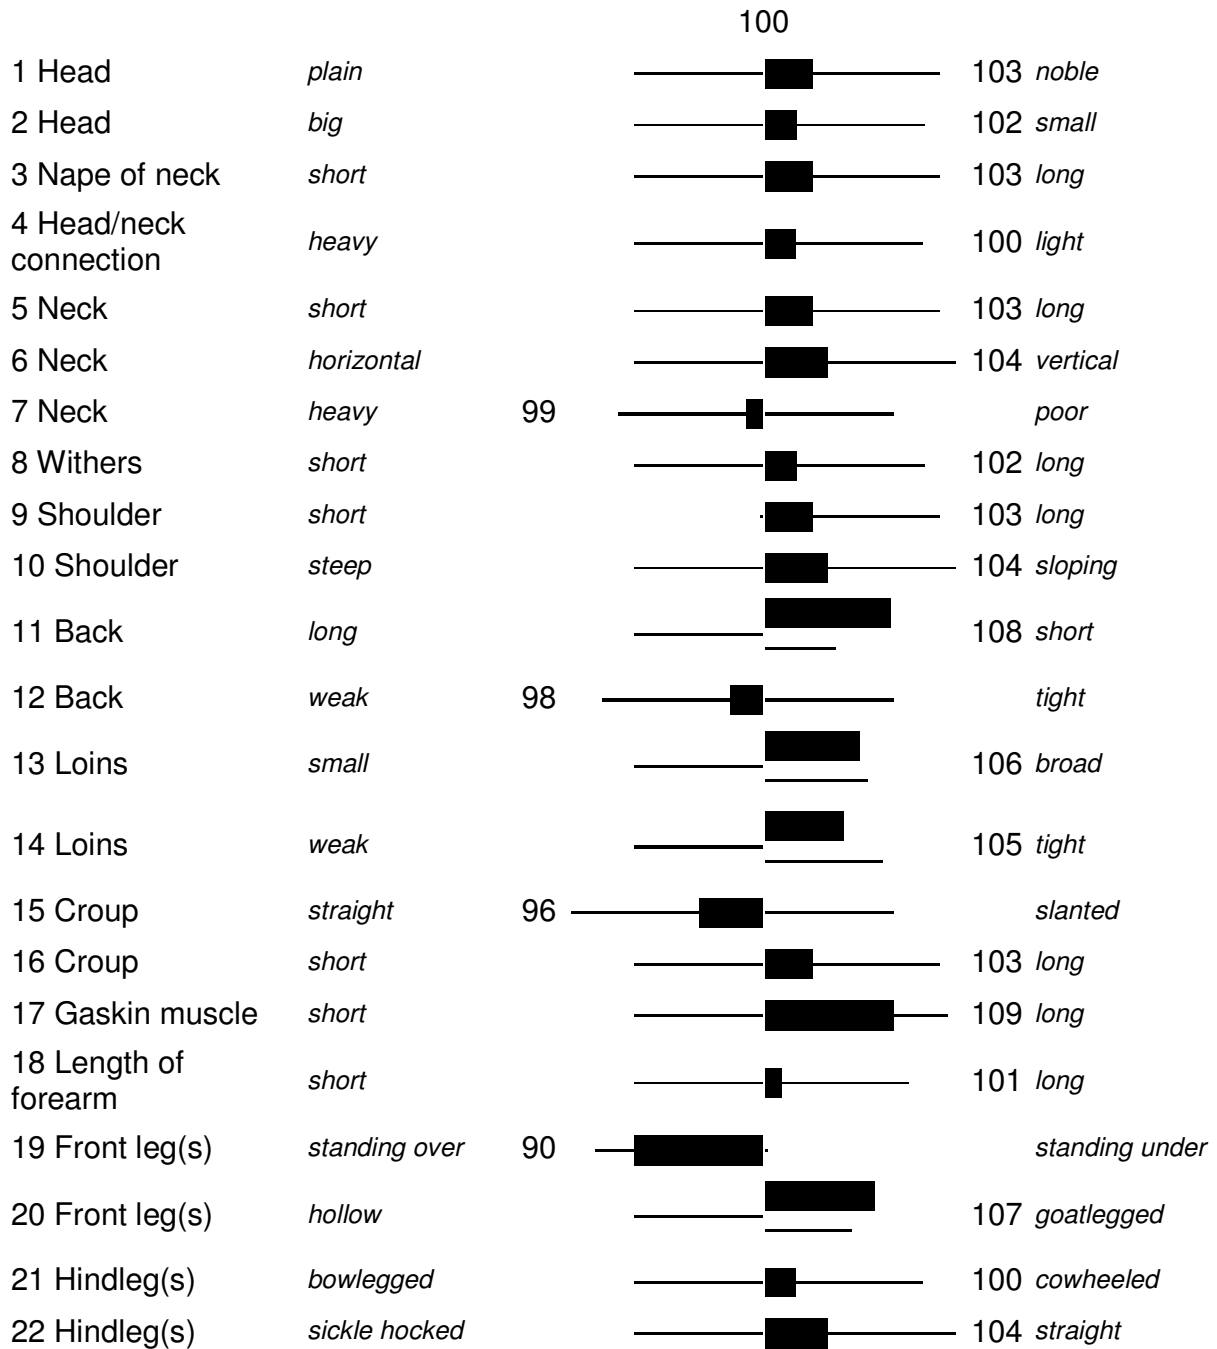

Friesian Horse Association of North America

Approved Stallion FEITSE 293 [198302931]

Composite Linear Score of Offspring

23	Development of joints	<i>coarse</i>			107	<i>Fine</i>
24	Pastern	<i>short</i>			103	<i>long</i>
25	Hoofs	<i>small</i>	99			<i>big</i>
26	Heels	<i>low</i>	99			<i>high</i>
27	Quality of legs	<i>spongy</i>			104	<i>hard</i>
28	Quality of legs	<i>heavy</i>			106	<i>fine</i>
29	Walk	<i>wide</i>			100	<i>narrow</i>
30	Walk	<i>toeing-in</i>	97			<i>toeing-out</i>
31	Walk	<i>short</i>			100	<i>long</i>
32	Walk	<i>irregular</i>			102	<i>tactfull</i>
33	Walk	<i>weak</i>			105	<i>powerfull</i>
34	Trot	<i>short</i>			102	<i>roomy</i>
35	Trot	<i>irregular</i>			106	<i>tactfull</i>
36	Movement/impulse	<i>weak</i>			107	<i>powerfull</i>
37	Movement/impulse	<i>flat</i>			107	<i>highly lifted</i>
38	Color	<i>faded black</i>			101	<i>jetblack</i>
39	Hair growth	<i>little</i>			100	<i>much</i>
40	Height	<i>short</i>	99			<i>tall</i>